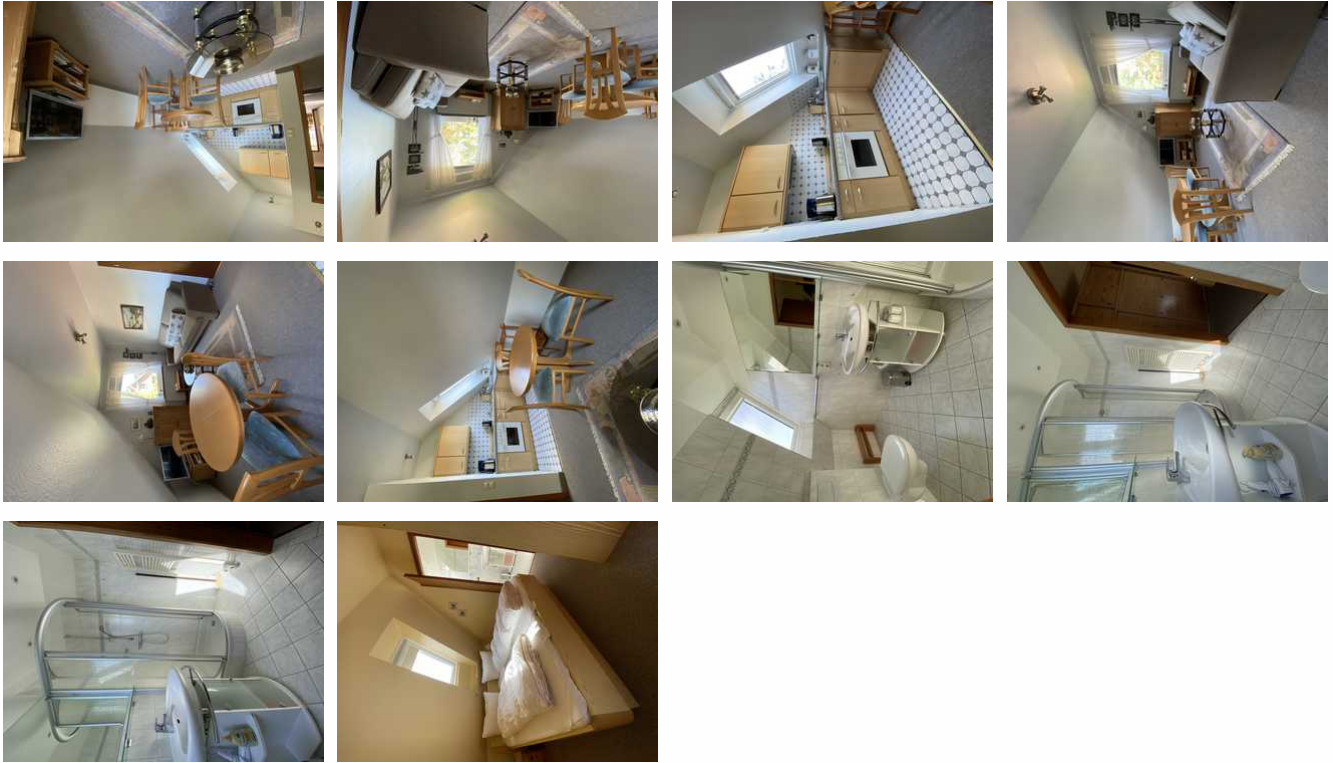

## Beschreibung

Wer es besonders gemütlich mag, wird unserer Apartment 2 in List lieben. Die Ferienwohnung liegt im Dachgeschoss und bietet mit 40 qm genug Platz für eine erholsame Auszeit zu zweit. Der Wohnbereich mit angeschlossener Küche integriert eine Esstisch-Gruppe sowie eine behagliche Sofalandschaft. Das separate Schlafzimmer ist mit 1 Doppelbett ausgestattet. Ein Dusch/WC-Bad komplettiert die Aufteilung.

## Ausstattung Zimmer

Größe: 40 qm

Belegung max.: 2

Anzahl Schlafzimmer: 1

WLAN: ja

Nichtraucher: ja

Backofen: ja