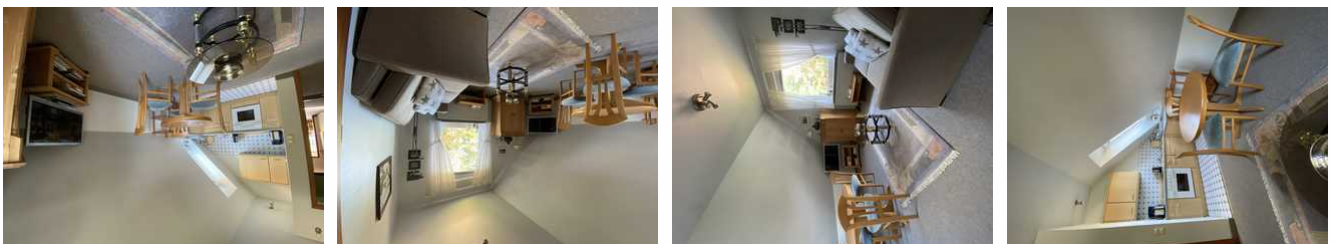

## Beschreibung

Wer es besonders gemütlich mag, wird unserer Apartment 2 in List lieben. Die Ferienwohnung liegt im Dachgeschoss und bietet mit 40 qm genug Platz für eine erholsame Auszeit zu zweit. Der Wohnbereich mit angeschlossener Küche integriert eine Esstisch-Gruppe sowie eine behagliche Sofalandschaft. Das separate Schlafzimmer ist mit 1 Doppelbett ausgestattet. Ein Dusch/WC-Bad komplettiert die Aufteilung.

## Ausstattung Zimmer

Größe: 40 qm

Belegung max.: 2

Anzahl Schlafzimmer: 1

WLAN: ja

Nichtraucher: ja

Backofen: ja