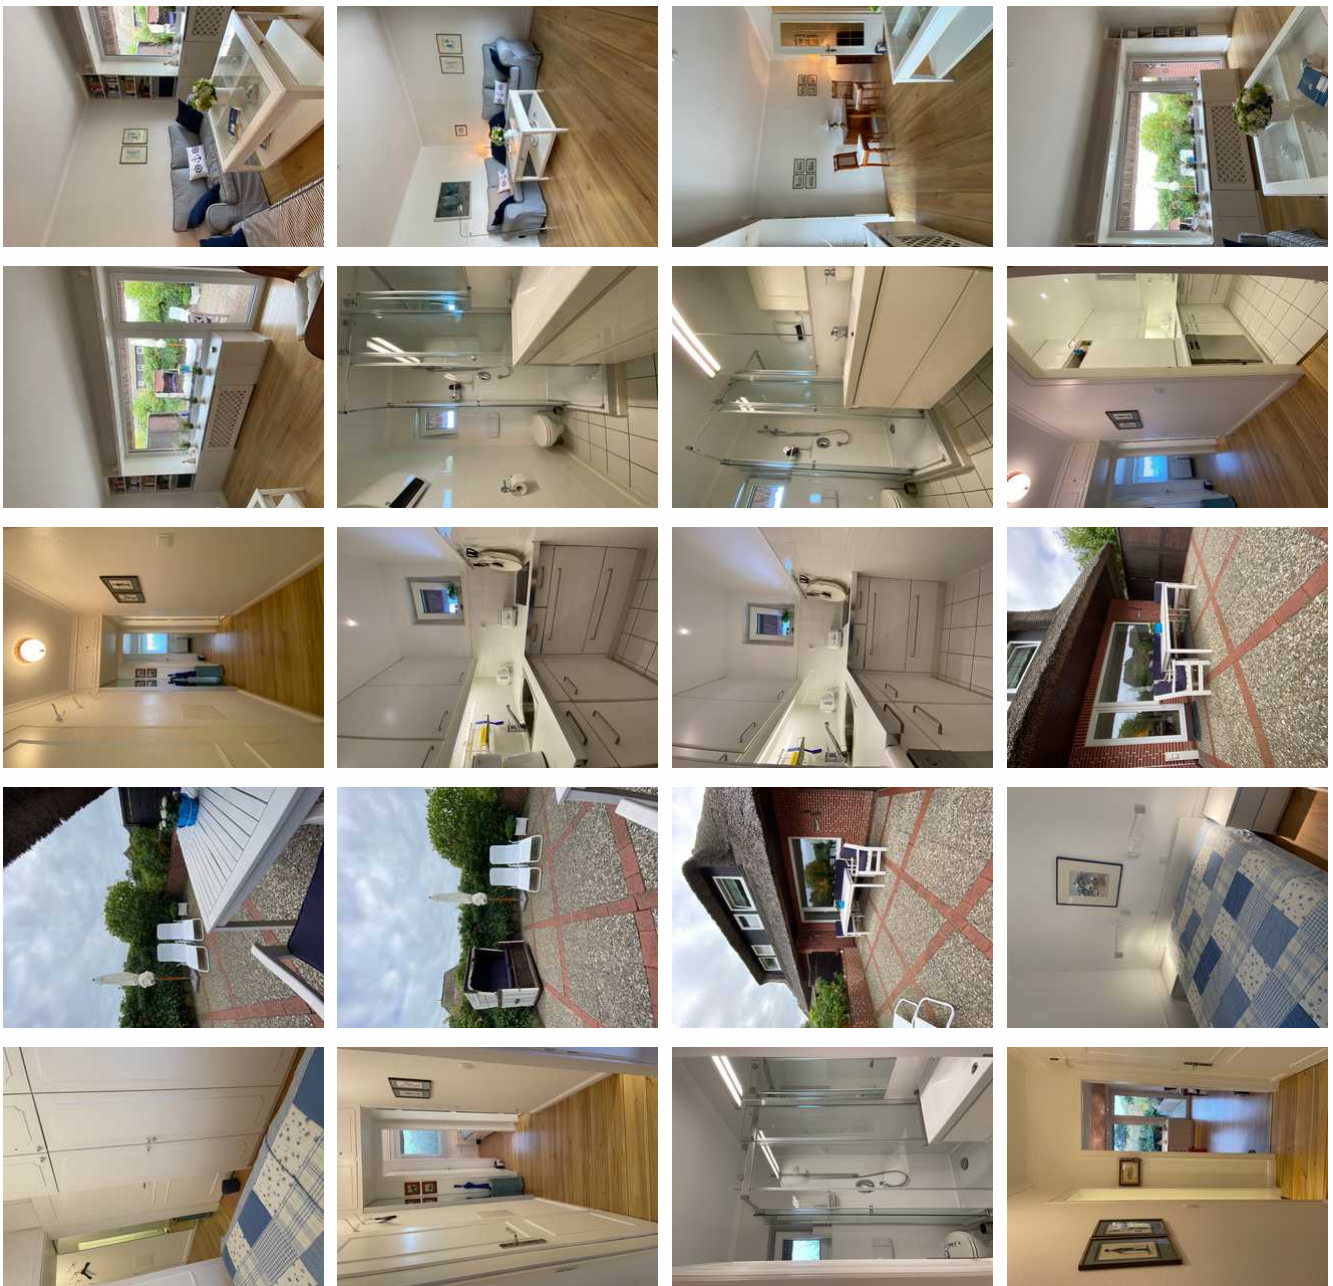

reetgedeckten Friesenhaus wünschen. Die Wohnfläche von ca. 35 m2 verteilt sich auf einen modern ausgestatteten Wohnbereich sowie Küche und ein Schlafzimmer mit Doppelbett. Ein Duschbad mit WC vervollständigt die Ferienwohnung.

Die Unterkunft liegt am ruhigen Ortsrand von List, nur einen „Steinwurf ca.200m“ vom Meer entfernt. Das Zentrum lässt sich in wenigen Gehminuten erreichen.

Bitte beachten Sie das in diesem App. kein Internet verfügbar ist.

Sprachen: deutsch

PIPPA